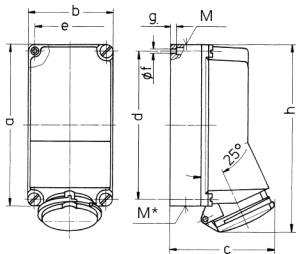

2-fach-Steckdose

Bestellnr. 97823

- Schraubkontakt
- CEE- und Steckdose SCHUKO® in einem Gehäuse
- Steckdose SCHUKO® abgesichert mit 1 LS-Schalter 16 A, 1 p, C

Technische Daten

CEE 32 A, 5 p, 400 V	1
SCHUKO®	1
Schutzart	IP 44
Gehäusematerial	Kunststoff
Gewicht	1314 g
Höhe	225 mm
Breite	118 mm

Abmessungen

Zeichnung 1 MB 285	Amp.	16	32	63
Maße in mm	a	225	225	264
	b	118	118	163
	c	141	146	194
	d	208	208	240
	e	101	101	140
	f	6,3	6,3	8,1
	g-	8	8	8
	h	254	264	300
	M	1x25 u. 1x32	1x25 u. 1x32	40
	M*	2x25	2x25	40