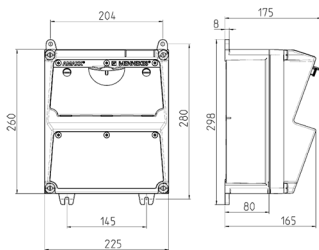

AMAXX® Steckdosenkombination

Bestellnr. 920027

- anschlussfertig verdrahtet
- seitlich anscharniert
- Gehäuse und Doseneinsatz aus [AMAPLAST®](#)

Technische Daten

CEE 16 A, 5 p, 400 V	4
Anschluss/Zuleitung	• für 1 Leitung bis 5 x 10 mm ²
Schutzart	IP 44
Gehäusematerial	Kunststoff
Gewicht	3028 g
Höhe	260 mm
Breite	225 mm

Abmessungen

Zeichnung 1 MB 521

Tiefen-Abmessungen bei unterschiedlicher Bestückung.

Steckdosen	Schutzart	Tiefe
SCHUKO® 16A, 230 V	IP 44	175 mm
	IP 67	194 mm
CEE 16A, 3p, 230V	IP 44	204 mm
	IP 67	205 mm
CEE 16A, 5p, 400V	IP 44	209 mm
	IP 67	213 mm
CEE 32A, 5p, 400V	IP 44	221 mm
	IP 67	227 mm
CEE 63A, 5p, 400V	IP 44	248 mm
	IP 67	248 mm

Leitungseinführungen: geschlossen, zum Ausschneiden. Je 2 x M 32 oben und unten, je 2 x M 20 oben und unten zum Ausschneiden.