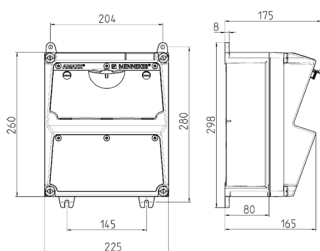

AMAXX® Steckdosenkombination

Bestellnr. 920001

- anschlussfertig verdrahtet
- seitlich anscharniert
- Gehäuse und Doseneinsatz aus **AMAPLAST®**
- Absicherung unter transparenter Betätigungsclappe

Technische Daten

SCHUKO®	3
Absicherung	• 3 Neozed D01, 1 p
Vorsicherung max.	63 A
InA	16 A
RDF	1
Anschluss/Zuleitung	• für 1 Leitung bis 5 x 10 mm ²
Schutzart	IP 44
Gehäusematerial	Kunststoff
Gewicht	2229 g
Höhe	260 mm
Breite	225 mm
Prüfzeichen	EAC

Abmessungen

Zeichnung 1 MB 521

Tiefen-Abmessungen bei unterschiedlicher Bestückung.

Steckdosen	Schutzart	Tiefe
SCHUKO® 16A, 230 V	IP 44	175 mm
	IP 67	194 mm
CEE 16A, 3p, 230V	IP 44	204 mm
	IP 67	205 mm
CEE 16A, 5p, 400V	IP 44	209 mm
	IP 67	213 mm
CEE 32A, 5p, 400V	IP 44	221 mm
	IP 67	227 mm
CEE 63A, 5p, 400V	IP 44	248 mm
	IP 67	248 mm

Leitungseinführungen: geschlossen, zum Ausschneiden. Je 2 x M 32 oben und unten, je 2 x M 20 oben und unten zum Ausschneiden.